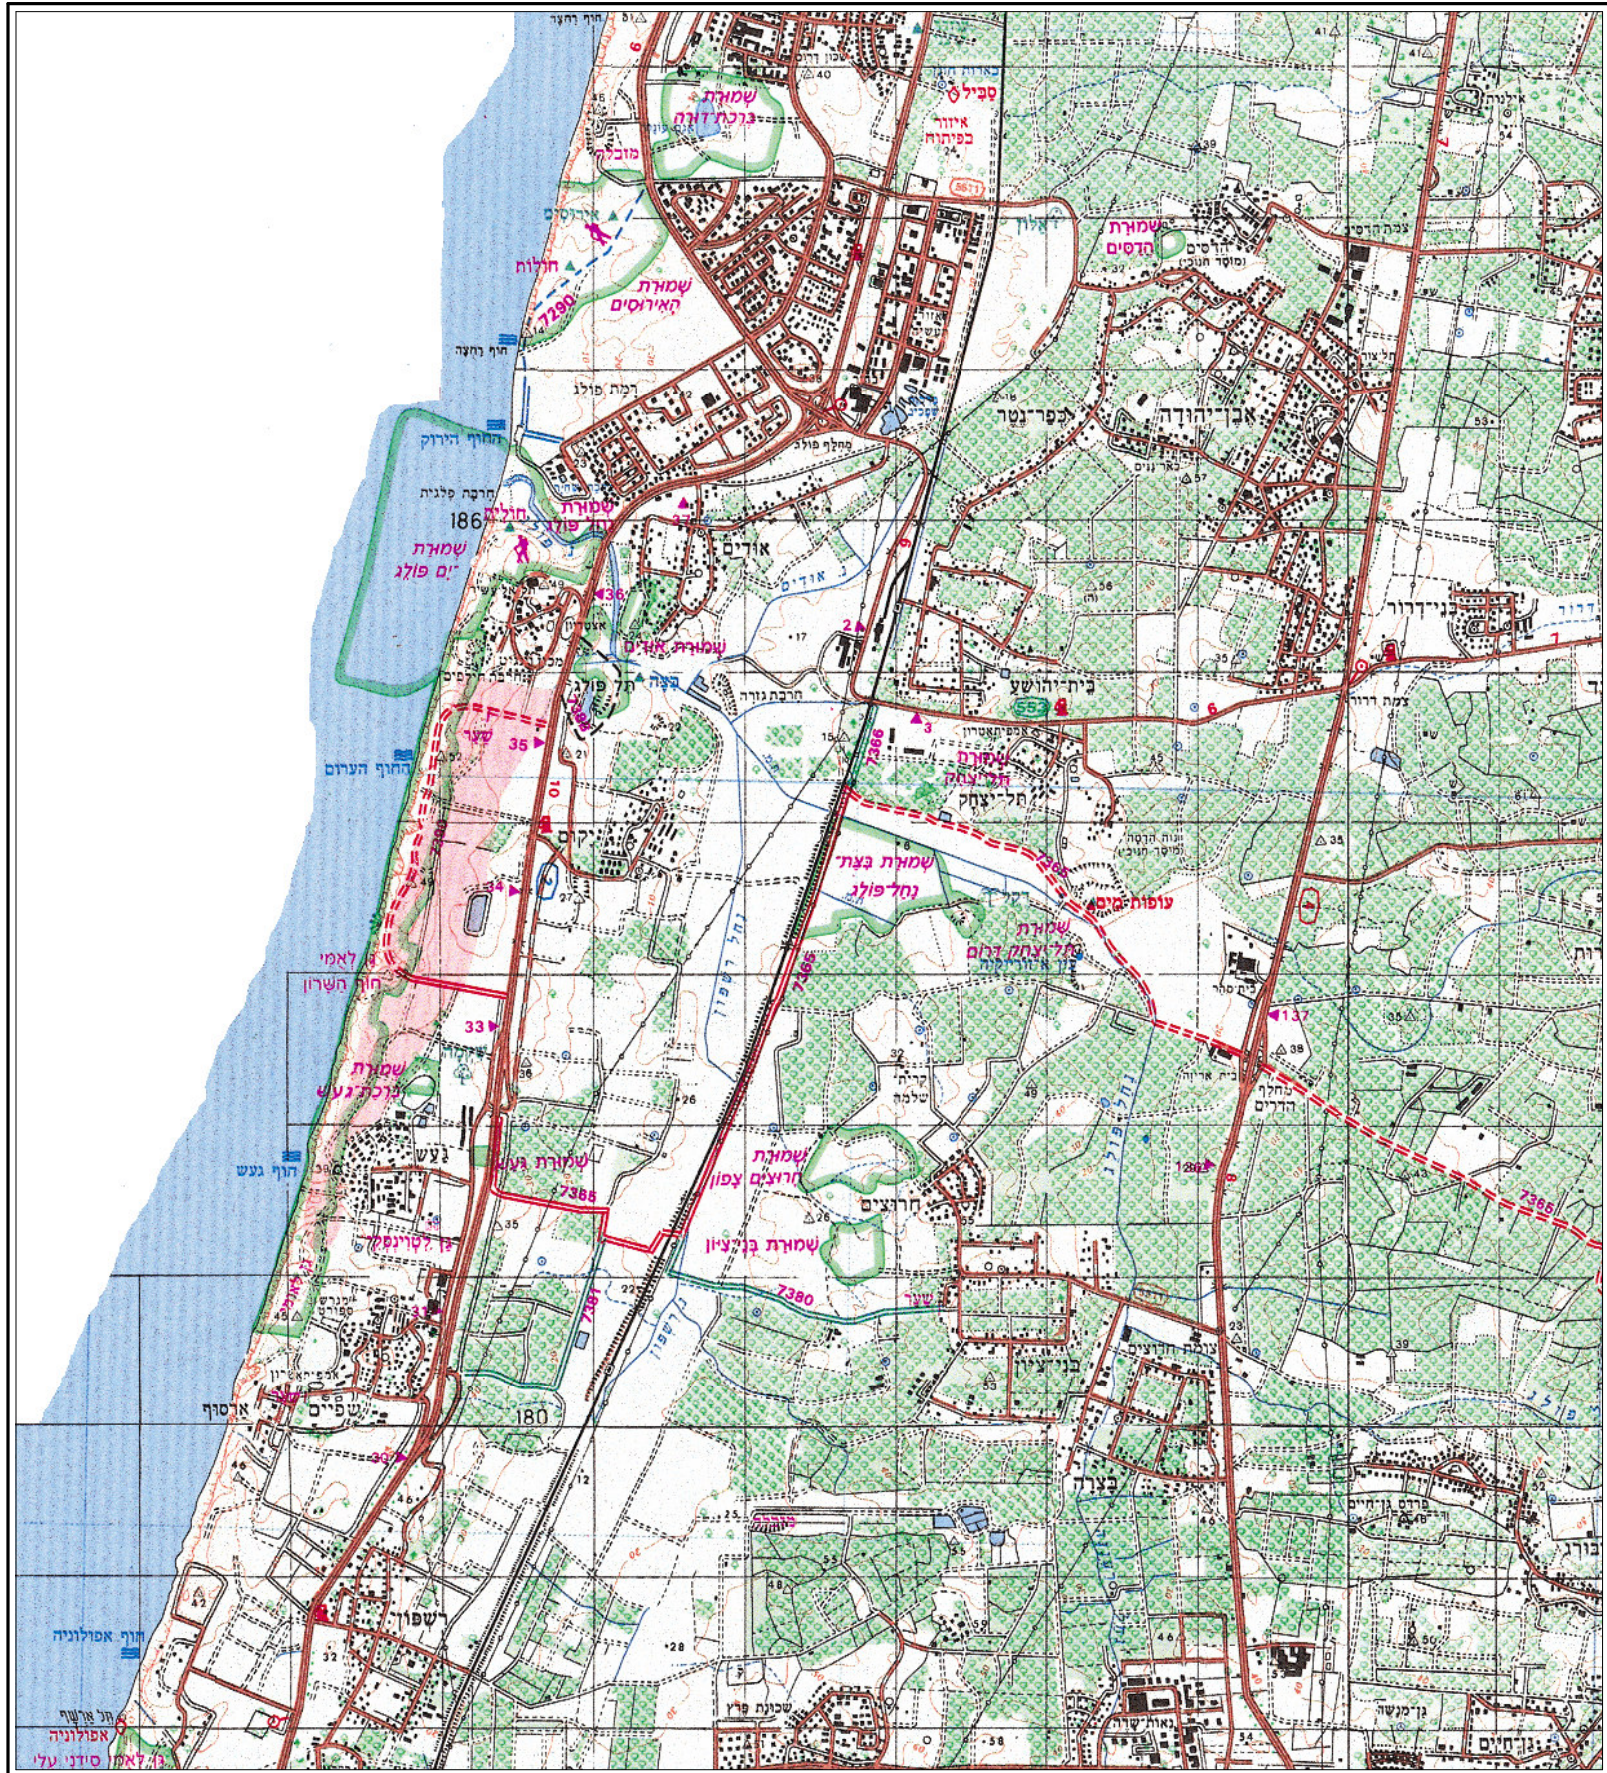

פרק המיים שפיים

הופק במערכת טורבו 4
 כל הזכויות שמורות לטוטם מערכות מולטימדיה בע"מ,
 המרכז למיפוי ישראל והחברה להגנת הטבע
 הדפסה זו מיועדת לשימוש פרטי בלבד

©
 ©